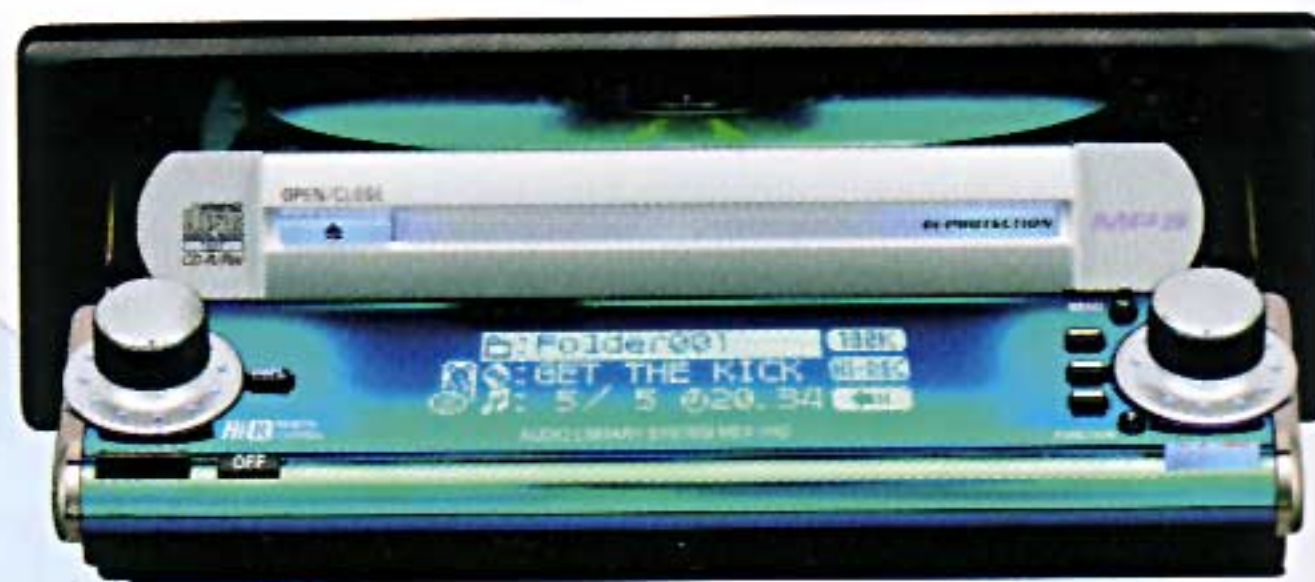

77 11 226 111

SONY CDX-M9900

- 4x50W
- RDS
- A kormányoszlopba szerelt rádióvezérléssel kompatibilis
- Különálló kijelzővel kompatibilis
- CD/MD Vezérlés

■ CD-R /CD-RW kompatibilis MP3 /CD lejátszó ■ BBE MP funkció, ami lehetővé teszi az MP3 regenerálását a torzítások csökkentésével ■ 32 000 színű TFT kijelző ■ 7 sáv, 7 db előre meghatározott 62-16 kHz-es frekvenciájú hangszínszabályozó ■ Dinamikus hangerő-szabályozó ■ Felhasználói fájl ■ 1 kiegészítő audio és video bemenet ■ 2 előerősítő kimenet ■ Mélyhangsugárzó kimenet.

77 11 226 112

SONY CDX-F7500

- 4x50W
- RDS
- Levehető előlap
- A kormányoszlopba szerelt rádióvezérléssel kompatibilis
- Különálló kijelzővel kompatibilis
- CD/MD Vezérlés

CD-R /CD-RW kompatibilis MP3 /CD lejátszó ■ BBE MP funkció, ami lehetővé teszi az MP3 hang regenerálását a torzítások csökkentésével ■ A CD-lemezek gyári kiegészítő információinak kijelzése ■ 7 sáv, 7 db előre meghatározott 62-16 kHz-es frekvenciájú hangszínszabályozó ■ Dinamikus hangerő-szabályozó ■ Felhasználói fájl ■ 1 kiegészítő bemenet walkman csatlakoztatásához ■ 2 db 4 voltos előerősítő-kimenet ■ Mélyhangsugárzó kimenet.

77 11 226 110

SONY Mex-1HD Juke Box

- 4x45W
- RDS
- Levehető előlap
- 16 Gígabájtos HDD (merevlemez)
- USB port
- Memóriakártya olvasó

CD-R /CD-RW kompatibilis MP3 /CD lejátszó ■ Beépített 16 Gb-os merevlemez, amely kb. 4000 zeneszámot vagy 250 órányi zenét képes tárolni ■ A felvételi sebesség a normál sebesség 8-szorosa ■ Az MP3 zenei fájl-okban levő ID3 azonosító jelek megjelenítése ■ A vételi zavarokból eredő hangtorzulásokat csökkentő ABC tuner ■ A CD-lemezek gyári kiegészítő információinak kijelzése ■ Dinamikus hangerő-szabályozó ■ 7 sáv, 7 db előre meghatározott 62-16 kHz-es frekvenciájú hangszínszabályozó ■ 2 előerősítő kimenet ■ 1 mélyhangsugárzó kimenet.